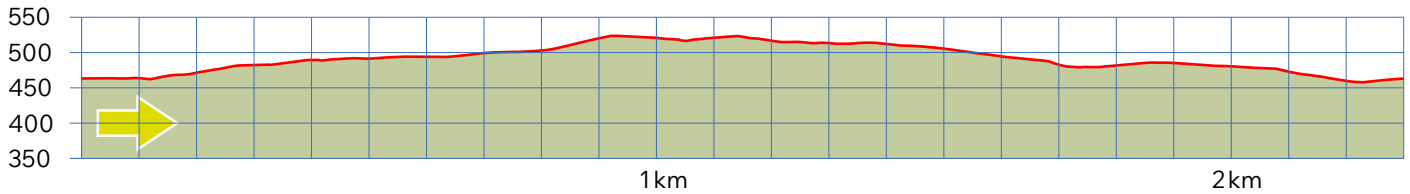

GULMENTOBEL

13

8820 WÄDENSWIL

2.3 km

↑77 m
↓77 m

m.ü.M.

Parcours Start: Bushaltestelle
Hallenbad/Frohmann Bus 123

Parkhaus Hallenbad