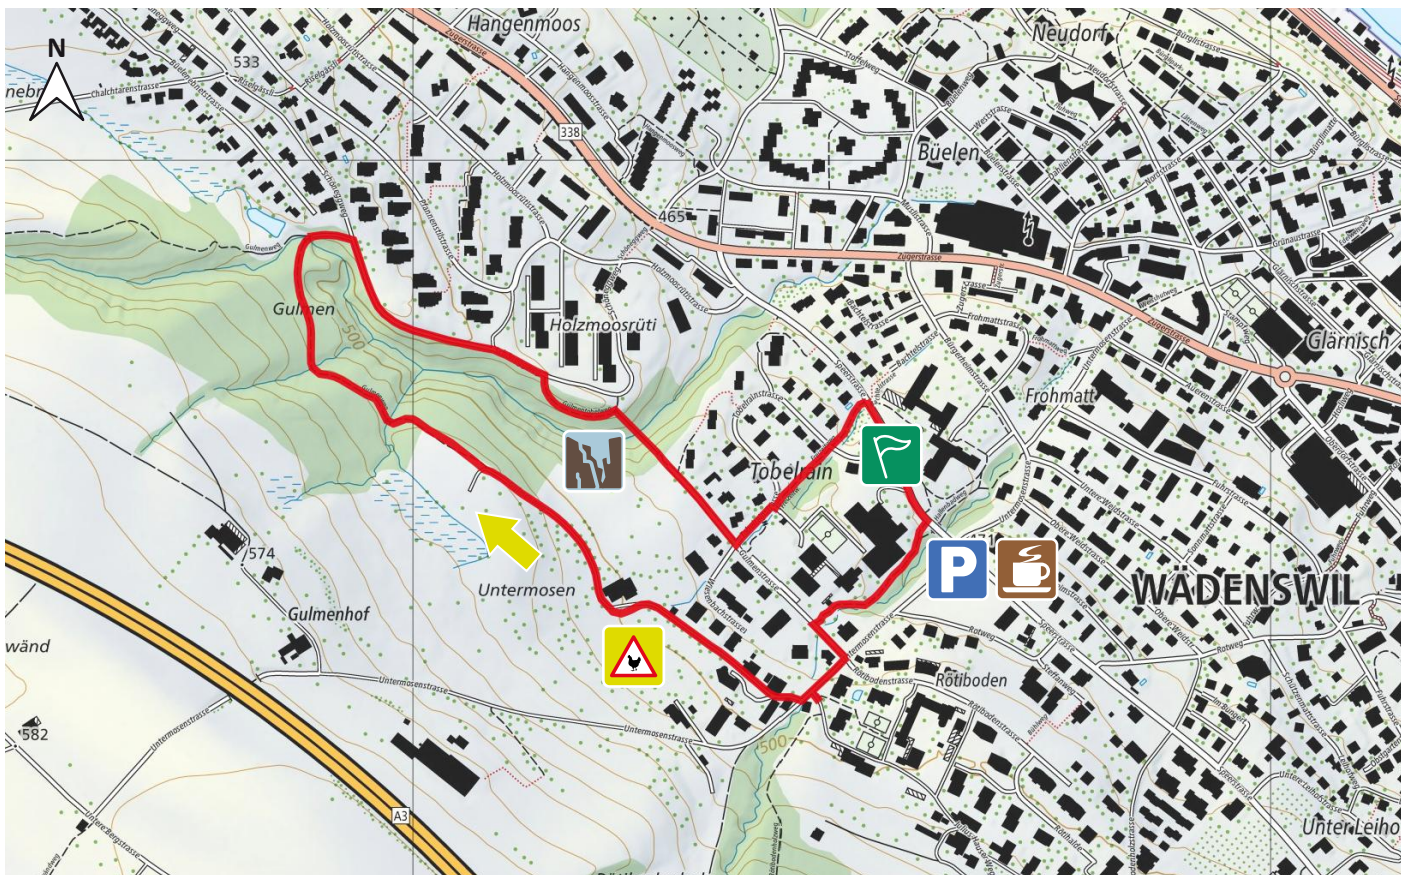

GULMENTOBEL

13

8820 WÄDENSWIL

2.3 km

↑77 m
↓77 m

m.ü.M.

Parcours Start: Bushaltestelle
Hallenbad/Frohmann Bus 123

Parkhaus Hallenbad

Restaurant Hallenbad

Achtung Hühner auf dem Weg

Fussgängerbrücke über's Gulmentobel